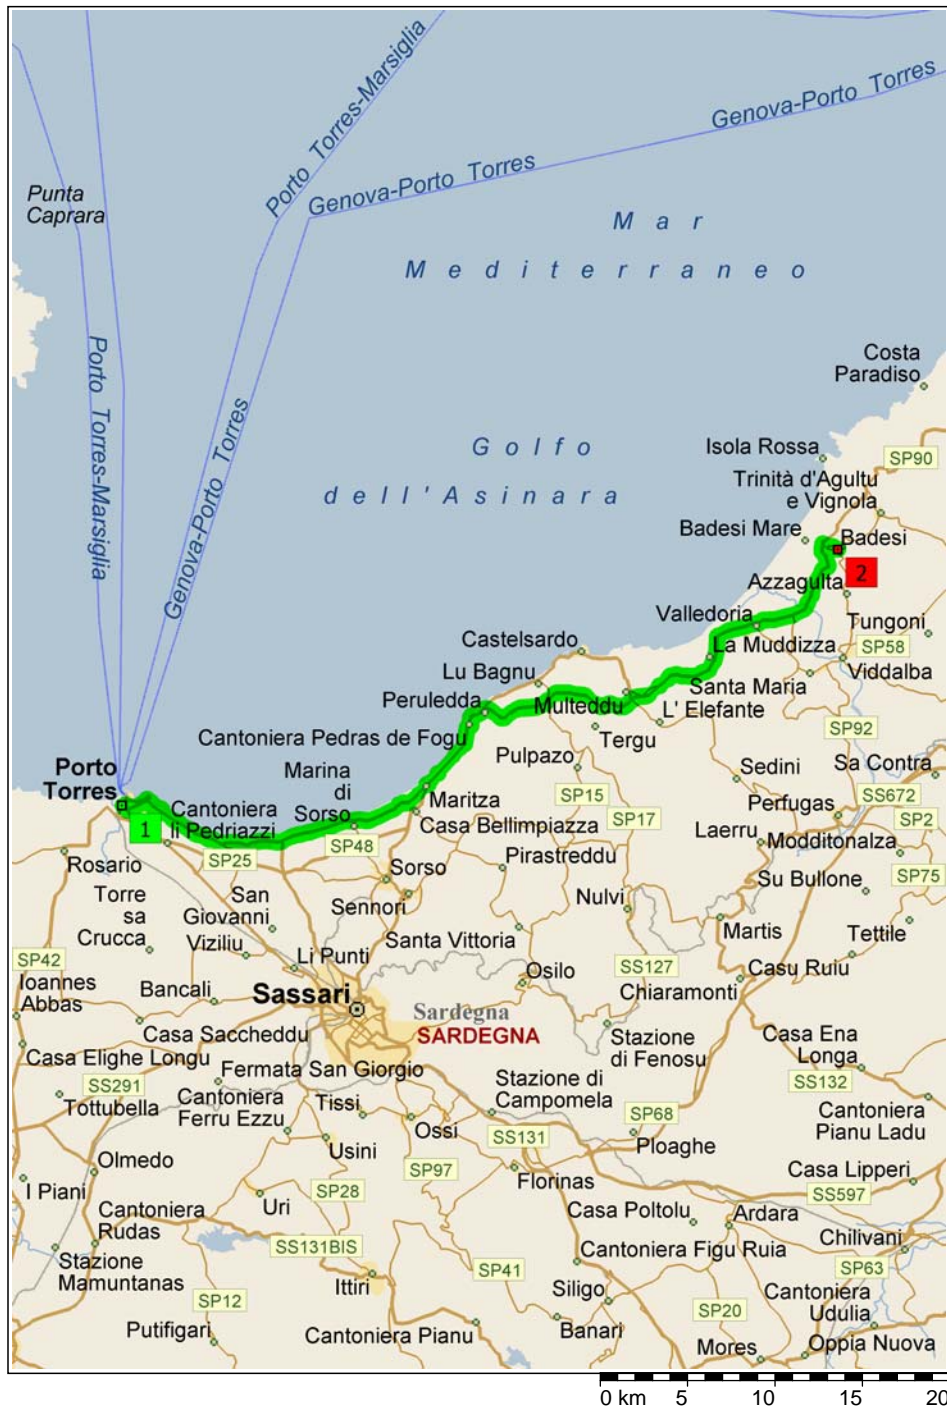

da Porto Torres a Badesi

53.2 km; 54 minuti

09:00	0.0 km	1 Partenza: Porto Torres in strada locale (Sud-Est) per 0.2 km
09:00	0.2 km	Svoltare a SINISTRA (Nord-Est) su strada locale per 0.2 km
09:01	0.4 km	Svoltare a DESTRA (Sud) su SS131 per 0.3 km
09:02	0.7 km	Svoltare a SINISTRA (Est) su strada locale per 1.3 km
09:03	2.0 km	Dirigersi verso DESTRA (Est) su SP81 per 18.1 km
09:21	20.1 km	Svoltare a SINISTRA (Nord-Est) su SS200 per 5.7 km
09:26	25.8 km	Dirigersi verso DESTRA (Est) su strada locale per 90 m
09:26	25.9 km	Dirigersi verso DESTRA (Est) su strada locale per 5.8 km
09:32	31.6 km	Dirigersi verso SINISTRA (Est) su strada locale per 5.5 km
09:37	37.1 km	Continuare (Nord-Est) su SP90 per 14.8 km
09:52	51.9 km	Svoltare a DESTRA (Est) su SP74 per 0.4 km
09:53	52.4 km	Svoltare a SINISTRA (Nord-Est) su strada locale per 0.8 km
09:54	53.2 km	2 Arrivo Badesi